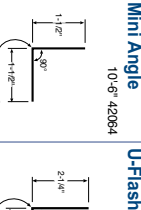

10'-6" 42040

Drip Cap

10'-5" 42044

Angle Base

10'-6" 42255

Mini Angle

10'-6" 42064

U-Flashing