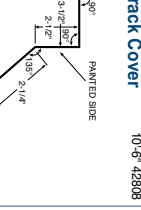

10'-6" 42040

Drip Cap

10'-5" 42044

Angle Base

10'-6" 42255

Mini Angle

10'-6" 42064

U-Flashing