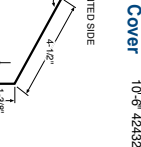

10'-6" 42076

National Track Cover

9/16" 10'-6" 42867

5/16" 10'-6" 42868

7/16" 10'-6" 42088

10'-5" 42808