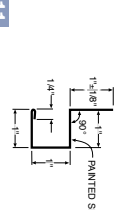

10'-6" 42040

Drip Cap

10'-5" 42044

Angle Base

10'-6" 42255

Mini Angle

10'-6" 42064

U-Flashing