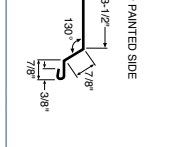

10'-5" 42078

Universal Endwall

10'-5" 42044

Angle Base

10'-6" 42255

10'-6" 42077